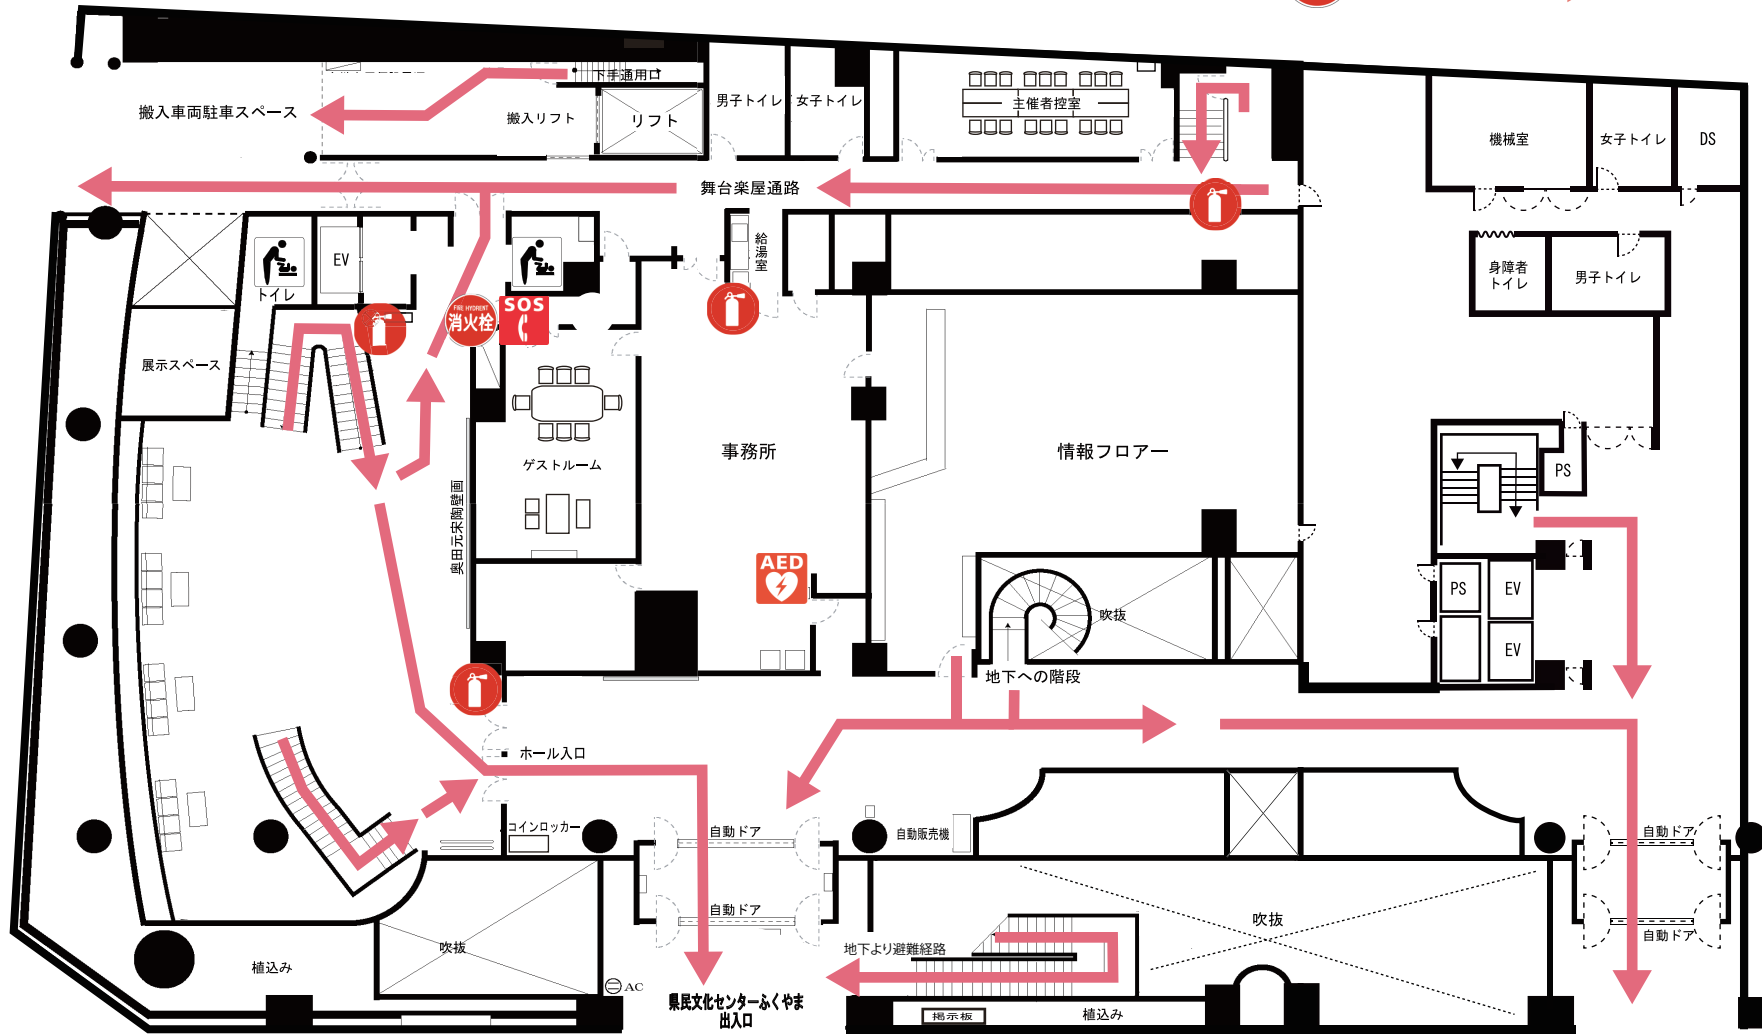

広島県民文化センターふくやま避難経路図 1階

-  AED
-  消火器
-  消火栓
-  非常電話
-  避難経路

広島県民文化センターふくやま避難経路図 2階

-  消火器
-  非常電話
-  消火栓
-  避難経路

広島県民文化センターふくやま避難経路図 3階

消火器 非常電話
消火栓 避難経路

広島県民文化センターふくやま避難経路図 地下

-  消火器
-  非常電話
-  消火栓
-  避難経路