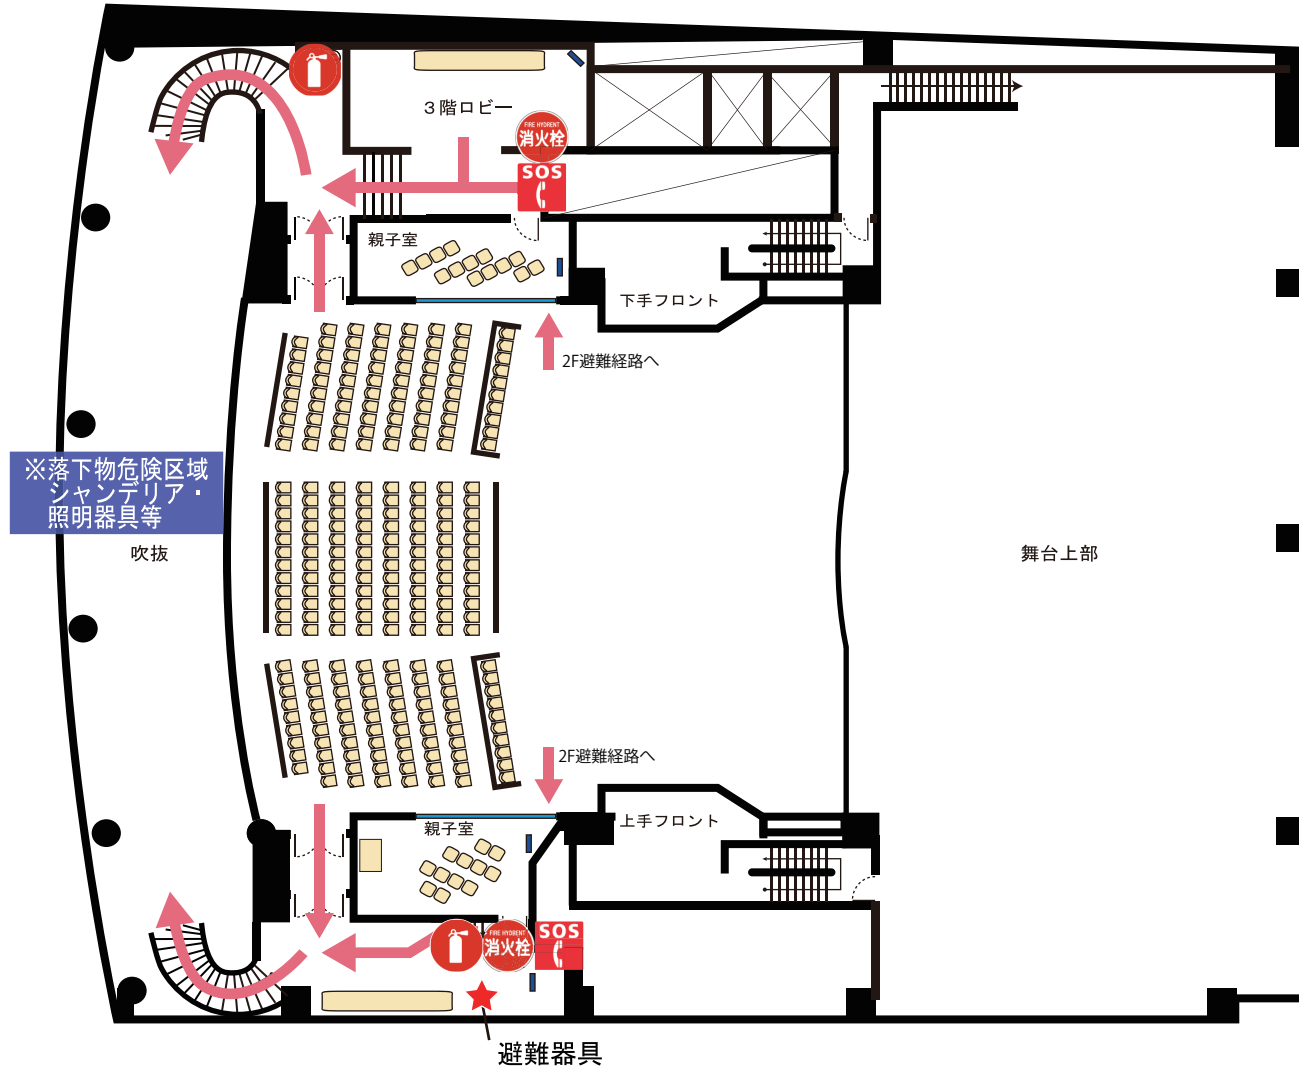

広島県民文化センターふくやま避難経路図 1階

-  AED
-  消火器
-  消火栓
-  非常電話
-  避難経路

広島県民文化センターふくやま避難経路図 2階

-  消火器
-  非常電話
-  消火栓
-  避難経路

広島県民文化センターふくやま避難経路図 3階

消火器 非常電話
消火栓 避難経路

広島県民文化センターふくやま避難経路図 地下

-  消火器
-  非常電話
-  消火栓
-  避難経路