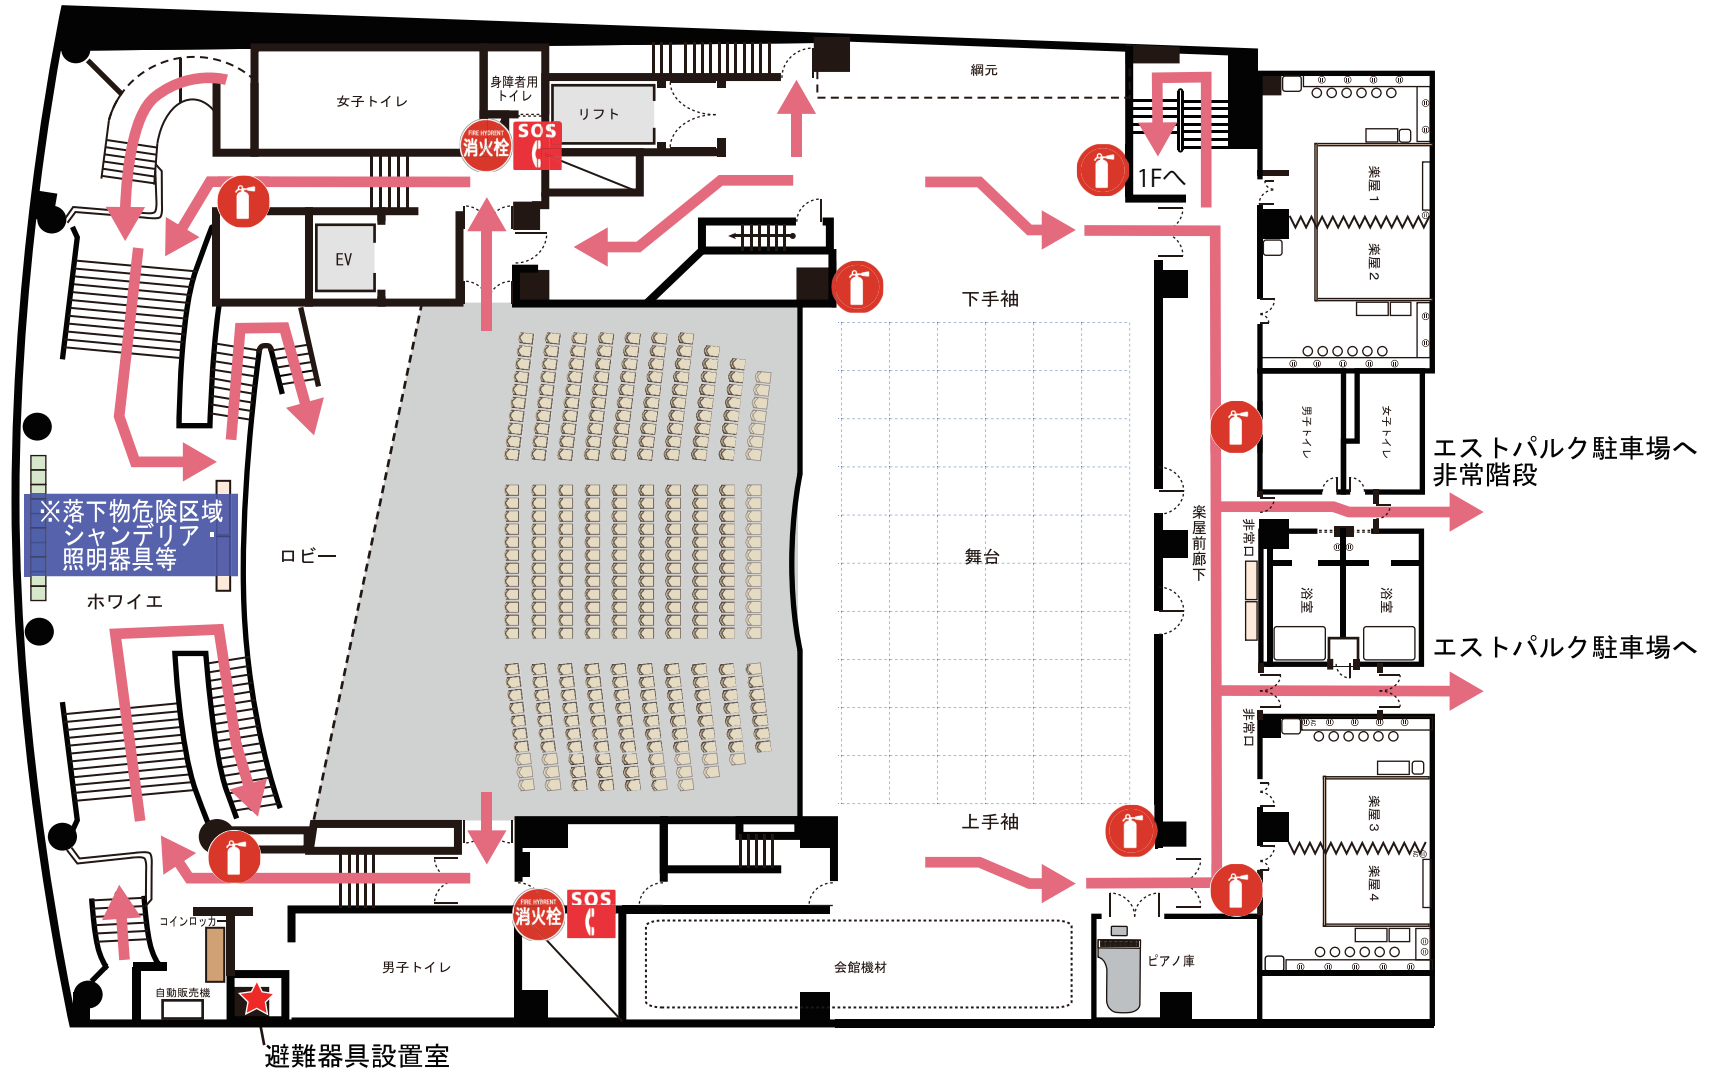

広島県民文化センターふくやま避難経路図 1階

-  AED
-  消火器
-  消火栓
-  非常電話
-  避難経路

広島県民文化センターふくやま避難経路図 2階

-  消火器
-  非常電話
-  消火栓
-  避難経路

広島県民文化センターふくやま避難経路図 3階

消火器 非常電話
消火栓 避難経路

広島県民文化センターふくやま避難経路図 地下

-  消火器
-  非常電話
-  消火栓
-  避難経路