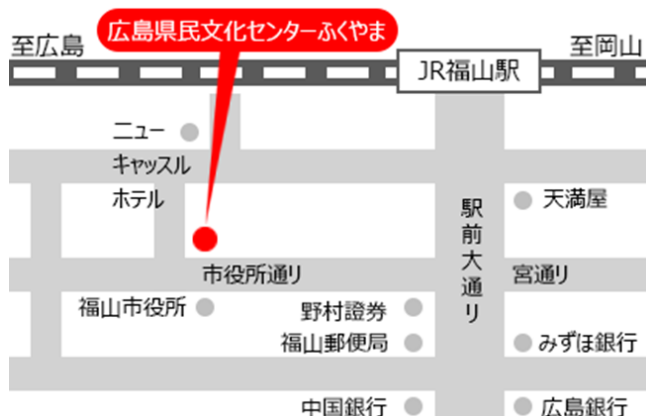

★申込窓口

広島県民文化センターふくやまへお電話または直接窓口へ(先着順) 6月13日(土)9:00から受付開始
※予約優先ですが、当日の場合はお問い合わせ下さい。

♪ ピアノのソロ演奏・連弾・ヴァイオリンやフルートなどのアンサンブルOK!

♪ ホールの響きで演奏録音OK!(録音の機材はご持参下さい。)

♪ 普段の家での練習のかわりにホールで練習OK!